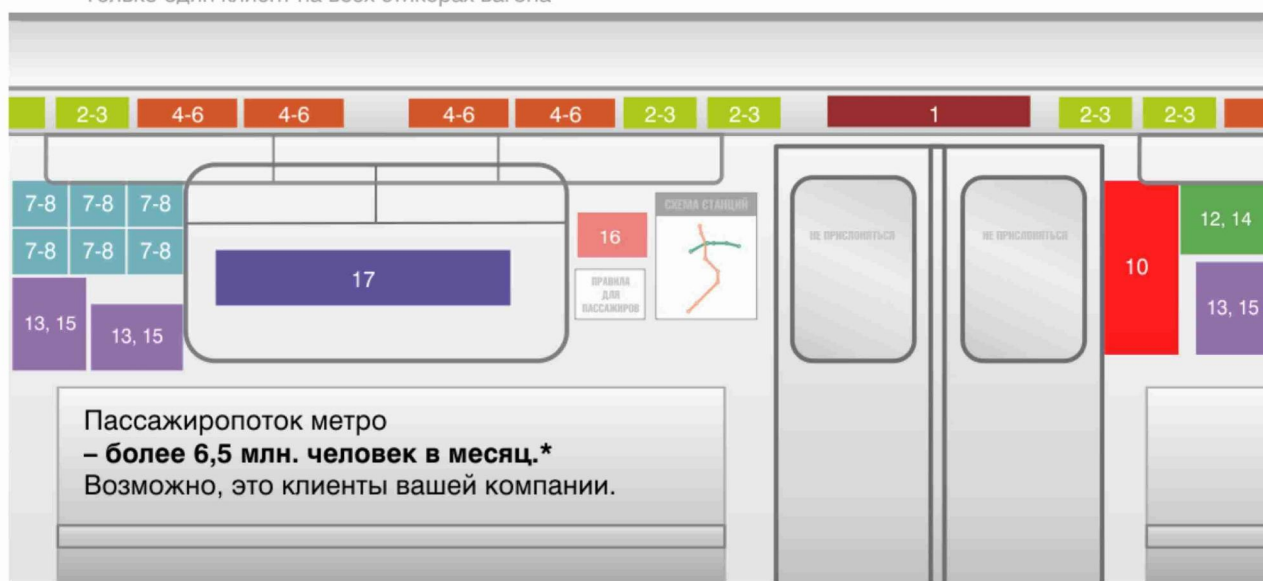

Размещение в вагонах метрополитена Новосибирска

Место расположения	Размер, гор./верт., мм	Количество в блоке	Стоимость печати и монтажа, руб	Стоимость 1 месяц, руб
Стикеры в вагонах			Включен НДС 18%	
1. Над дверью большой	900x150	80	16 200	129 000
2. Над дверью малый	300x150	80	4 700	32 000
3. Над дверью малый в 2 из 4 вагонов состава	300x150	40	2 400	17 500
4. Над окном	400x130	80	4 700	32 000
5. Над окном в 2 из 4 вагонов состава	400x130	40	2 400	17 500
6. Над окном в одном вагоне состава	400x130	20	1 200	11 000
7. В простенке малый	225x200	80	4 700	45 000
8. В простенке малый	225x200	40	2 400	25 000
9. На кабине машиниста	300x400	40	3 000	28 000
10. В простенке. Спецпозиция «Премьер»	300x800	80	14 200	320 000
11. В простенке. Спецпозиция «Люкс» (1-й ряд)	680x350	80	14 200	425 000
12. В простенке (1-й ряд)	300x400 / 400x300	80	5 900	215 000
13. В простенке (2-й ряд)	300x400 / 400x300	80	5 900	125 000
14. В простенке 2 из 4 вагонов состава (1-й ряд)	300x400 / 400x300	40	3 000	120 000
15. В простенке 2 из 4 вагонов состава (2-й ряд)	300x400 / 400x300	40	3 000	69 000
16. Над переговорным устройством	350x230	80	4 700	89 000
17. На оконном блоке двусторонний (4+4)	980x190	80	39 200	360 000
18. Внутреннее брендрование вагона Только один клиент на всех стикерах вагона		за 1 шт.	40 350	218 000

*по официальным данным МУП «Новосибирский метрополитен»